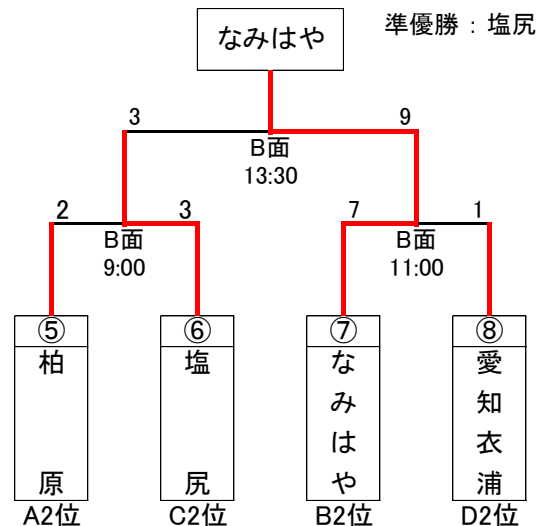

第17回 半田市長旗争奪リトルリーグ野球大会

第5回 プリンススポーツ杯争奪知多リトルリーグ交流大会

大会結果

◇大会1日目: 予選リーグ戦

- A面: 半田北部野球場
- B面: 半田北部多目的グラウンド
- C面: 半田上浜グラウンド
- D面: 愛知衣浦リトルリーググラウンド

各ブロック1位: 半田市長旗決勝トーナメント 2位: プリンス杯決勝トーナメント出場

Aブロック		Bブロック		Cブロック		Dブロック	
第1試合 9:00		第1試合 9:00		第1試合 9:00		第1試合 9:00	
①	②	④	⑤	⑦	⑧	⑩	⑪
柏原 vs 伊勢		安城 vs 岐阜東濃		豊田 vs 浜松		愛知衣浦 vs 津	
7 x 0		0 x 11		2 x 7		3 x 2	
第2試合 11:00		第2試合 11:00		第2試合 11:00		第2試合 11:00	
①	③	④	⑥	⑦	⑨	⑩	⑫
柏原 vs 知多		安城 vs なみはや		豊田 vs 塩尻		愛知衣浦 vs 宝塚	
0 x 10		0 x 10		7 x 9		3 x 16	
第3試合 13:30		第3試合 13:30		第3試合 13:30		第3試合 13:30	
②	③	⑤	⑥	⑧	⑨	⑪	⑫
伊勢 vs 知多		岐阜東濃 vs なみはや		浜松 vs 塩尻		津 vs 宝塚	
5 x 15		5 x 0		10 x 0		5 x 9	

ベンチは、若番が一塁側。組み合わせ表内時間は、試合開始時間。(ベンチ入りは30分前)

リーグ戦順位の決め方

- ①勝数の多いリーグ(引き分け0.5勝)
 - ②勝数が同じ場合(直接対決の勝者)
 - ③総失点の少ないリーグ
 - ④得失点差
 - ⑤抽選
- 4回コールド: 10点、5回コールド: 7点、フルイニング: 6点

◇大会2日目: 決勝トーナメント戦

閉会式: 決勝戦終了後(半田北部野球場)

半田市長旗争奪決勝戦

プリンス杯争奪決勝戦

ベンチは、若番が一塁側。トーナメント表内時間は、試合開始時間。(ベンチ入りは30分前)