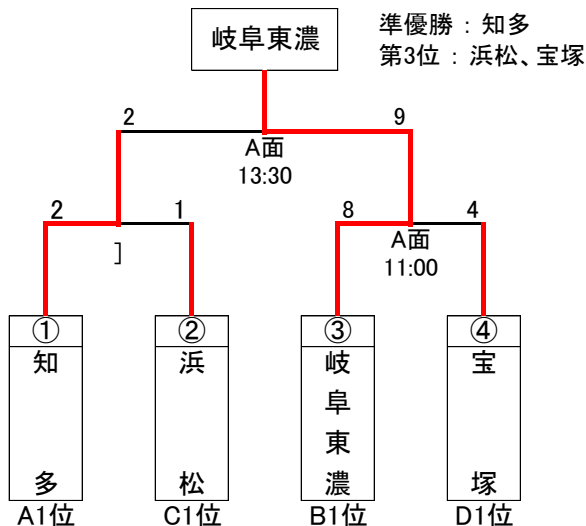

ベンチは、若番が一塁側。組み合わせ表内時間は、試合開始時間。(ベンチ入りは30分前)

リーグ戦順位の決め方

- ①勝数の多いリーグ(引き分け0.5勝)
 - ②勝数が同じ場合(直接対決の勝者)
 - ③総失点の少ないリーグ
 - ④得失点差
 - ⑤抽選
- 4回コールド: 10点、5回コールド: 7点、フルイニング: 6点

◇大会2日目: 決勝トーナメント戦

閉会式: 決勝戦終了後(半田北部野球場)

半田市長旗争奪決勝戦

プリンス杯争奪決勝戦

ベンチは、若番が一塁側。トーナメント表内時間は、試合開始時間。(ベンチ入りは30分前)